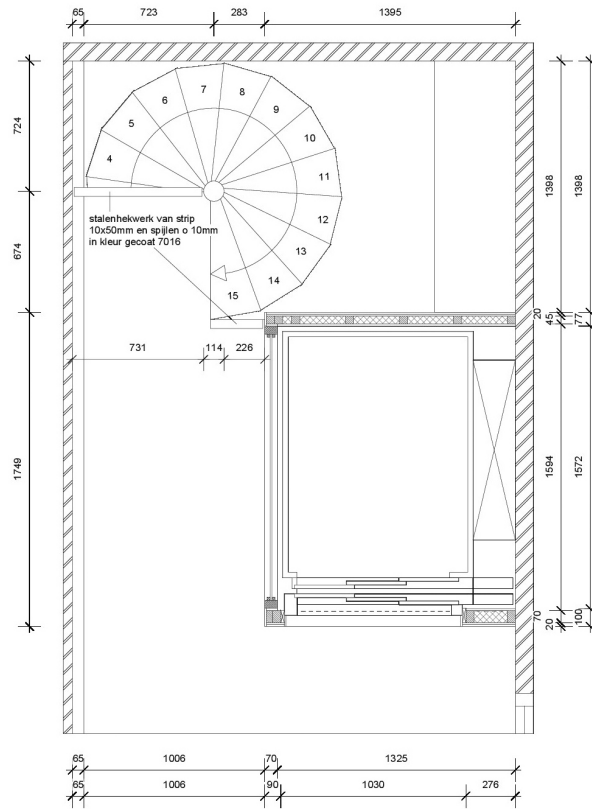

# Ateliers MTW nog toegankelijker!

Het is belangrijk voor een bedrijf, en zeker voor een bedrijf als Ateliers MTW, dat het ook voor mensen met een rolstoel of anderszins slecht ter been zijnde bezoekers goed toegankelijk is. Dat sommige bezoekers soms niet verder kwamen dan de benedenverdieping of de trap op en af geholpen moesten worden, was ons al langer een doorn in het oog. Eind vorig jaar hebben we daarom besloten met de Firma Grunbach b.v. in zee te gaan voor een mooie Centurion Lift. Sinds een week zijn monteurs van Grunbach b.v. bezig met de montage van deze Centurion Lift in de trappenhall van Ateliers MTW. Hiervoor zijn de grote trappen uit de hal verwijderd. Maar traplopers hoeven niet te treuren. Naast de lift komt nog een spiltrap. Ateliers MTW heeft ook gedacht aan mensen die niet zo van de kleine ruimte houden. De linkerkant van lift en liftschaft zijn voorzien van glas. Tijdens de korte reis naar de eerste verdieping hebt u toch nog uitzicht naar buiten.

plattegrond eerste verdieping

plattegrond begane grond

plattegronden gewijzigd			
opdrachtgever	Grunbach BV	project	A.3
locatie		schaal	1:20
datum		datum	4 februari 2014
ontwerper	J. Huurdeman t.p.v. verbod trappenhuis MTW te Geertruijk	datum	21 maart 2014 4 april 2014
omschrijving	WERKTEKENING		
<b>J. Huurdeman</b> <i>bouwbedrijf &amp; tekenbureau</i> Schothorsterlaan 49 - 3822 NA - Amersfoort - 06 53 794 165 - info@huurdeman.nl			