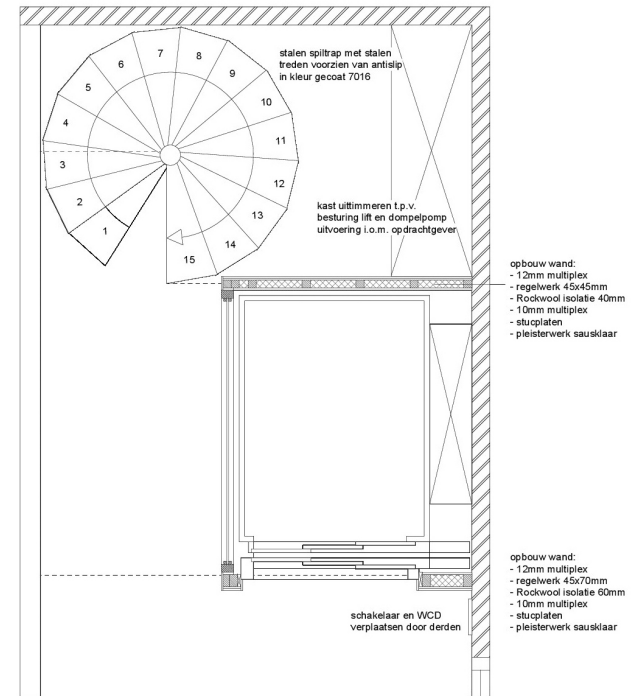

# Ateliers MTW nog toegankelijker!

Het is belangrijk voor een bedrijf, en zeker voor een bedrijf als Ateliers MTW, dat het ook voor mensen met een rolstoel of anderszins slecht ter been zijnde bezoekers goed toegankelijk is. Dat sommige bezoekers soms niet verder kwamen dan de benedenverdieping of de trap op en af geholpen moesten worden, was ons al langer een doorn in het oog. Eind vorig jaar hebben we daarom besloten met de Firma Grunbach b.v. in zee te gaan voor een mooie Centurion Lift. Sinds een week zijn monteurs van Grunbach b.v. bezig met de montage van deze Centurion Lift in de trappenhall van Ateliers MTW. Hiervoor zijn de grote trappen uit de hal verwijderd. Maar traplopers hoeven niet te treuren. Naast de lift komt nog een spiltrap. Ateliers MTW heeft ook gedacht aan mensen die niet zo van de kleine ruimte houden. De linkerkant van lift en liftschaft zijn voorzien van glas. Tijdens de korte reis naar de eerste verdieping hebt u toch nog uitzicht naar buiten.

plattegrond eerste verdieping

plattegrond begane grond

plattegronden gewijzigd			
opdrachtgever	Grunbach BV	project	A.3
locatie		schaal	1:20
datum		datum	4 februari 2014
ontwerper	J. Huurdeman t.p.v. verbod trappenhuis MTW te Geertruijk	datum	21 maart 2014 4 april 2014
omschrijving	WERKTEKENING		
<b>J. Huurdeman</b> <i>bouwbedrijf &amp; tekenbureau</i> Schothorsterlaan 49 - 3822 NA - Amersfoort - 06 53 794 165 - info@huurdeman.nl			