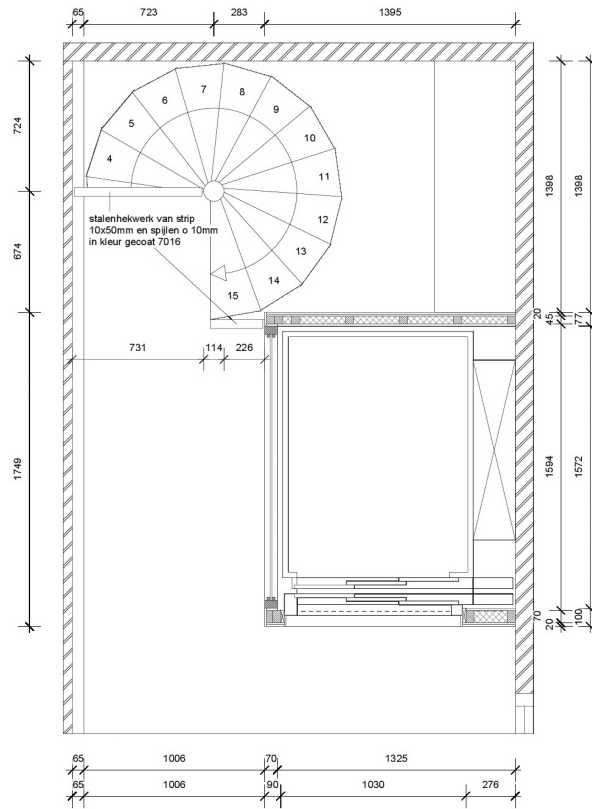

Ateliers MTW nog toegankelijker!

Het is belangrijk voor een bedrijf, en zeker voor een bedrijf als Ateliers MTW, dat het ook voor mensen met een rolstoel of anderszins slecht ter been zijnde bezoekers goed toegankelijk is. Dat sommige bezoekers soms niet verder kwamen dan de benedenverdieping of de trap op en af geholpen moesten worden, was ons al langer een doorn in het oog.

Eind vorig jaar hebben we daarom besloten met de Firma Grunbach b.v. in zee te gaan voor een mooie Centurion Lift.

Sinds een week zijn monteurs van Grunbach b.v. bezig met de montage van deze Centurion Lift in de trappenhall van Ateliers MTW. Hiervoor zijn de grote trappen uit de hal verwijderd.

Maar traplopers hoeven niet te treuren. Naast de lift komt nog een spiltrap. Ateliers MTW heeft ook gedacht aan mensen die niet zo van de kleine ruimte houden.

De linkerkant van lift en liftschacht zijn voorzien van glas. Tijdens de korte reis naar de eerste verdieping hebt u toch nog uitzicht naar buiten.

plattegrond eerste verdieping