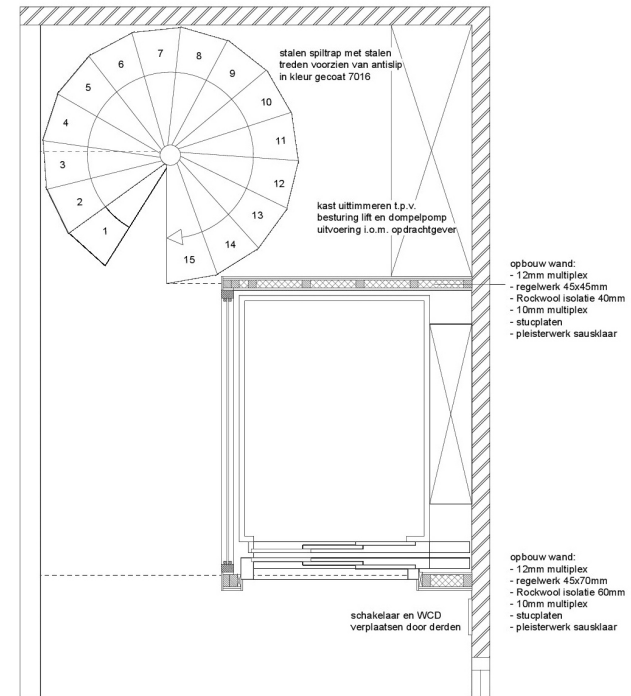

plattegrond begane grond

plattegronden gewijzigd			
opdrachtgever	Grunbach BV	project	A.3
ontwerper		schaal	1:20
datum		datum	4 februari 2014
project	lifschacht t.p.v. bestaand trappenhuis MTW te Geertruijk	datum	21 maart 2014 4 april 2014
ontwerper	WERKTEKENING		
J. Huurdeman <i>bouwbedrijf & tekenbureau</i> Schothorsterlaan 49 - 3822 NA - Amersfoort - 06 53 794 165 - info@huurdeman.nl